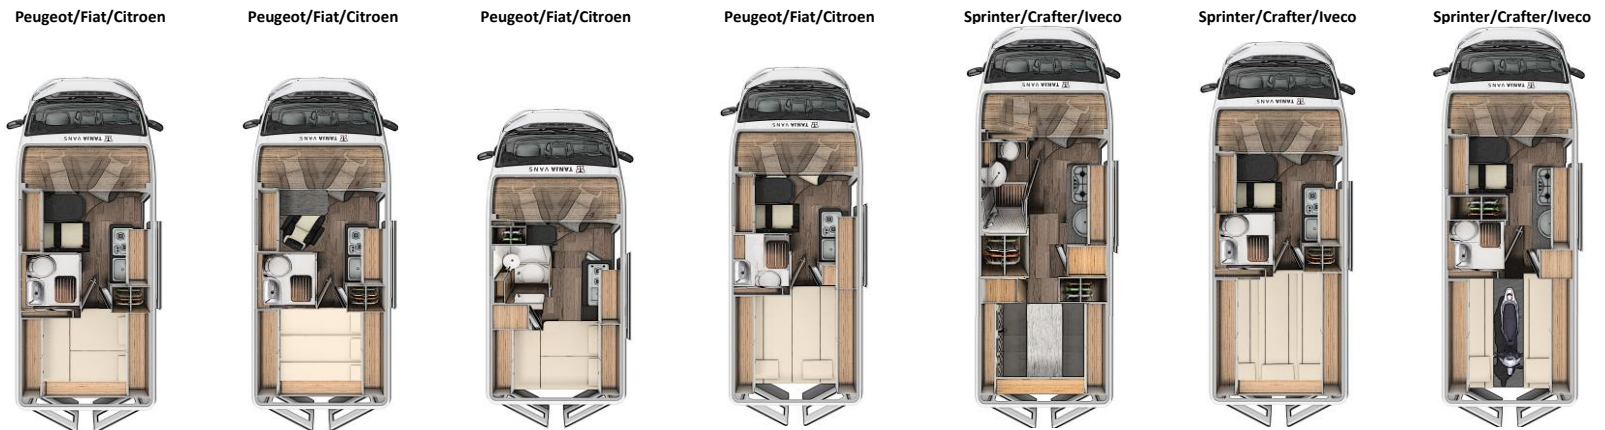

Fiat Ducato
Citröen Jumper
Peugeot Boxer
MB Sprinter
VW Crafter
Iveco Daily
Renault Master
Opel Movano
Ford Transit
Nissan
TGE

Man

Tanja Vans 101   Tanja Vans 102   Tanja Vans 103   Tanja Vans 104   Tanja Vans 201   Tanja Vans 202   Tanja Vans motocross

Základná cena prestavby (€) ¹⁾	21.500,-	21.100,-	20.800,-	21.900,-	24.200,-	22.300,-	24.300,-
Podvozok	L3H2	L3H2	L2H2	L4H2	Sprinter XXL	Sprinter XL	Sprinter XXL
Celkové rozmery - d x š x v (cm)	599 x 205 x 258	599 x 205 x 258	541 x 205 258	636 x 205 x 258	734 x 199 x 282	694 x 199 x 282	734 x 199 x 306
Vnútorne rozmery - d x š x v (cm)	355 x 190 x 190	355 x 190 x 190	310 x 190 x 190	395 x 190 x 190	470 x 178 x 190	430 x 178 x 190	470 x 178 x 210
Celková hmotnosť (kg)	3 500	3500	3500	3500	3 500	3500	3500
Váha prestavby (kg)	cca 700	cca 680	cca 650	cca 720	cca 750	cca 750	cca 780
Miesta na sedenie za jazdy	4	3	2	4	2	4	4
Lôžka	4	2(3)	2	3(4)	2	4	4
Rozmer predného lôžka (cm)	175 x 95 (125)	-	-	190 x 90 (60)	-	175 x 95 (125)	175 x 95 (125)
Rozmer zadného lôžka (cm)	190 x 140 (120)	190 x 140	190 x 145	195(185) x 190	210 x 178	200 (195) x 178	220 x 170
Šatníková skrinka š x h x v (cm)	50 x 50 x 100	50 x 50 x 100	30 x 50 x 190	50 x 50 x 100	70x80x190/50x60x120	50 x 60 x 100	50x50x100/50x40x190
Chladnička 12V/230V/plyn	60 l	60 l	60 l	60 l	60 l	60 l	60 l
Plynový horák na variči	2	2	2	2	2	2	2
Nádrž na pitnú vodu (l)	84	84	84	84	84	84	84
Nádrž na odpadovú vodu (l)	90	90	90	90	60	60	60
Kúrenie	Truma combi 4CP	Truma combi 4CP	Truma combi 4CP	Truma combi 4CP	Truma combi 4CP	Truma combi 4CP	Truma combi 4CP
Bojler	10 l	10 l	10 l	10 l	10 l	10 l	10 l
Zásuvky	5x230V/2x12V/3xUSB	5x230V/2x12V/3xUSB	5x230V/2x12V/3xUSB	5x230V/2x12V/3xUSB	5x230V/2x12V/3xUSB	5x230V/2x12V/3xUSB	5x230V/2x12V/3xUSB
Skrinka na PB fľaše	2 x 11 kg	2 x 11 kg	2 x 11 kg	2 x 11 kg	2 x 11 kg	2 x 11 kg	2 x 11 kg
Interierová batéria	GEL Exide 80 Ah	GEL Exide 80 Ah	GEL Exide 80 Ah	GEL Exide 80 Ah	GEL Exide 80 Ah	GEL Exide 80 Ah	GEL Exide 80 Ah
Rozkladacia dvojsedačka Divan 503	1	-	-	1	-	1	1
Otočná jednosedačka	-	1	-	-	-	-	-
Otočná konzola	2	3	2	2	1	2	2

¹⁾ Ceny sú uvedené bez DPH a sú platné do 31.12.2019

²⁾ Údaje sú orientačné, v závislosti od váhy a výbavy samotného vozidla.